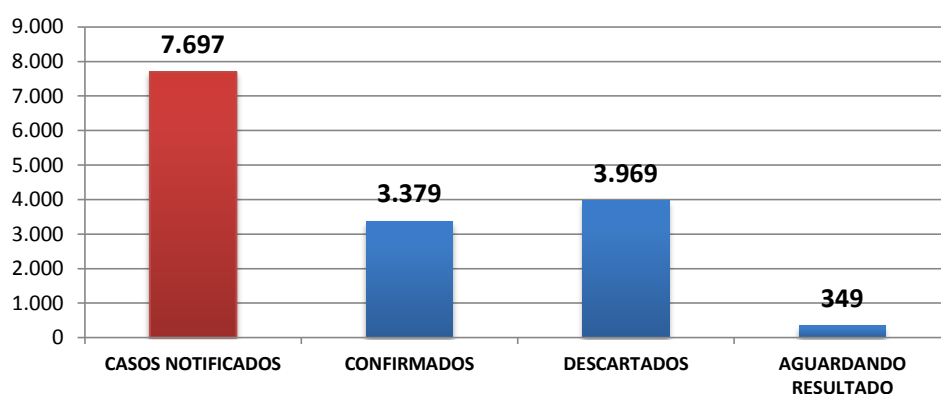

Informe Epidemiológico Diário

COVID-19 | FEIRA DE SANTANA-BA | 29 DE JUNHO/2020 17h

	HOJE	TOTAL
TOTAL DE CASOS NOTIFICADOS	142	7.697
CASOS CONFIRMADOS	59	3.379
CASOS RECUPERADOS	49	1.634
EM ISOLAMENTO DOMICILIAR	-	1.630
CASOS INTERNADOS	-	56
ÓBITOS	2	59
CASOS DESCARTADOS	83	3.969
AGUARDANDO RESULTADO	-	349

FALA FEIRA: 156 ou 0800 071 5508

O TRABALHO
SEGUE EM
FRENTE