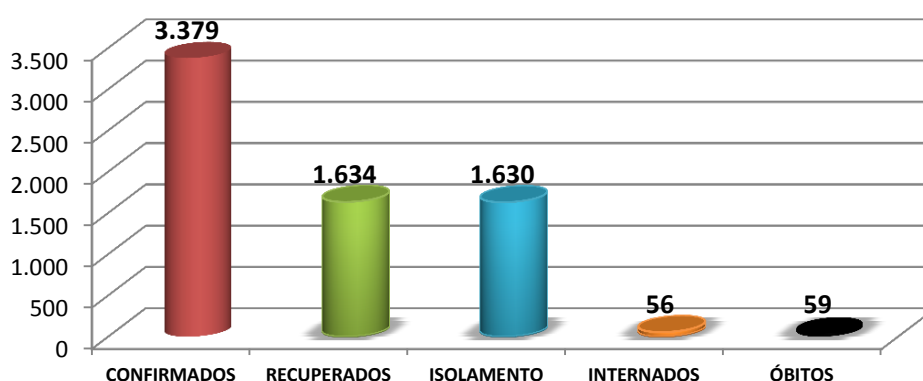

Informe Epidemiológico Diário

COVID-19 | FEIRA DE SANTANA-BA | 29 DE JUNHO/2020 17h

	HOJE	TOTAL
TOTAL DE CASOS NOTIFICADOS	142	7.697
CASOS CONFIRMADOS	59	3.379
CASOS RECUPERADOS	49	1.634
EM ISOLAMENTO DOMICILIAR	-	1.630
CASOS INTERNADOS	-	56
ÓBITOS	2	59
CASOS DESCARTADOS	83	3.969
AGUARDANDO RESULTADO	-	349

FALA FEIRA: 156 ou 0800 071 5508

O TRABALHO
SEGUE EM
FRENTE