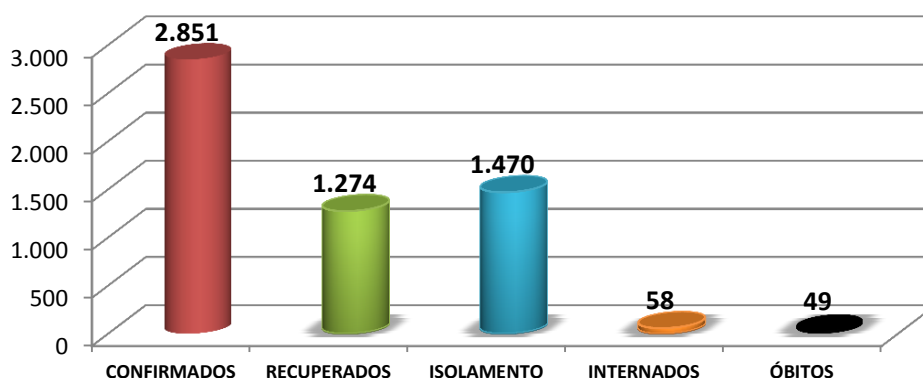

Informe Epidemiológico Diário

COVID-19 | FEIRA DE SANTANA-BA | 25 DE JUNHO/2020 17h

	HOJE	TOTAL
TOTAL DE CASOS NOTIFICADOS	187	6.822
CASOS CONFIRMADOS	177	2.851
CASOS RECUPERADOS	486	1.274
EM ISOLAMENTO DOMICILIAR	-	1.470
CASOS INTERNADOS	-	58
ÓBITOS	3	49
CASOS DESCARTADOS	10	3.740
AGUARDANDO RESULTADO	-	231

FALA FEIRA: 156 ou 0800 071 5508

O TRABALHO
SEGUE EM
FRENTE