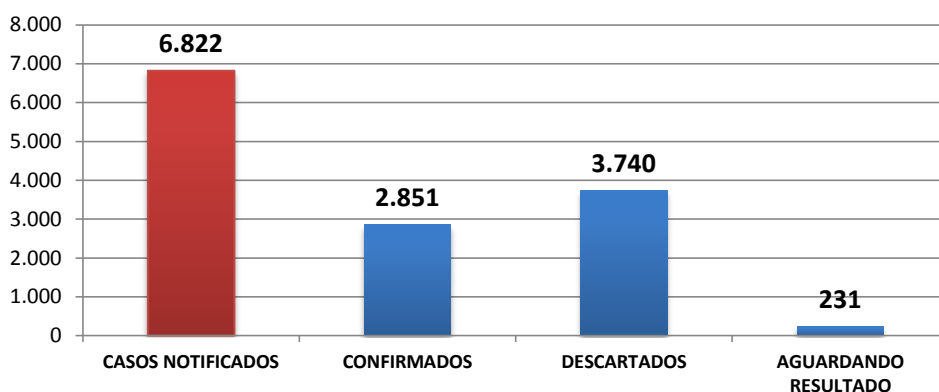

Informe Epidemiológico Diário

COVID-19 | FEIRA DE SANTANA-BA | 25 DE JUNHO/2020 17h

	HOJE	TOTAL
TOTAL DE CASOS NOTIFICADOS	187	6.822
CASOS CONFIRMADOS	177	2.851
CASOS RECUPERADOS	486	1.274
EM ISOLAMENTO DOMICILIAR	-	1.470
CASOS INTERNADOS	-	58
ÓBITOS	3	49
CASOS DESCARTADOS	10	3.740
AGUARDANDO RESULTADO	-	231

FALA FEIRA: 156 ou 0800 071 5508

O TRABALHO
SEGUE EM
FRENTE