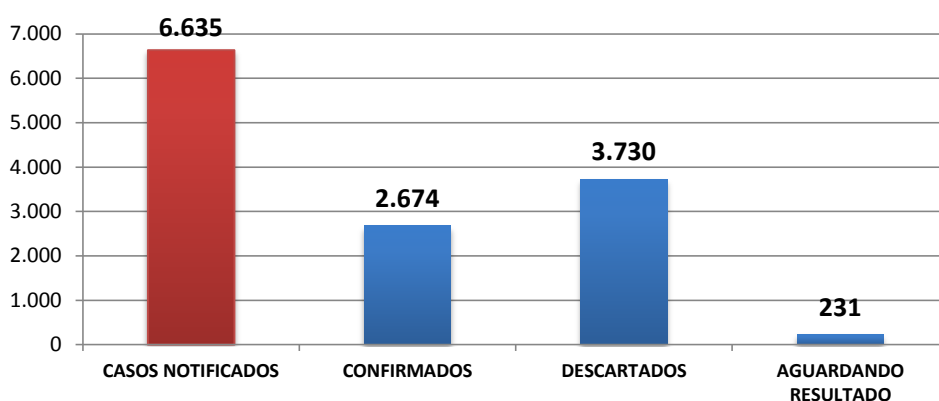

Informe Epidemiológico Diário

COVID-19 | FEIRA DE SANTANA-BA | 24 DE JUNHO/2020 17h

	HOJE	TOTAL
TOTAL DE CASOS NOTIFICADOS	218	6.635
CASOS CONFIRMADOS	150	2.674
CASOS RECUPERADOS	10	788
EM ISOLAMENTO DOMICILIAR	-	1.785
CASOS INTERNADOS	-	55
ÓBITOS	0	46
CASOS DESCARTADOS	58	3.730
AGUARDANDO RESULTADO	-	231

FALA FEIRA: 156 ou 0800 071 5508

O TRABALHO
SEGUE EM
FRENTE