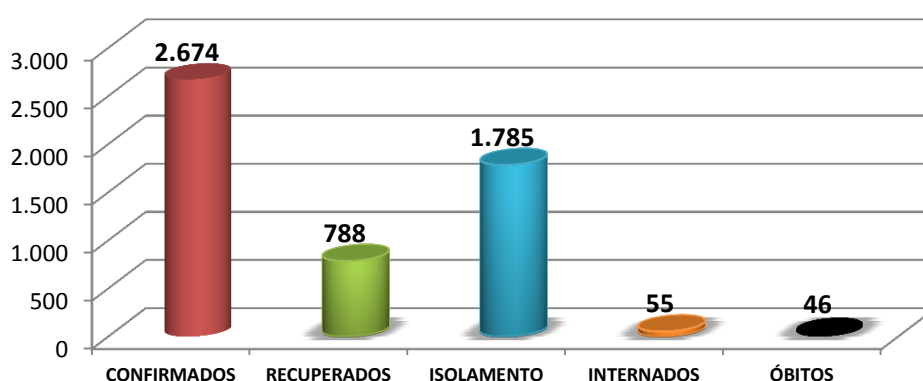

Informe Epidemiológico Diário

COVID-19 | FEIRA DE SANTANA-BA | 24 DE JUNHO/2020 17h

	HOJE	TOTAL
TOTAL DE CASOS NOTIFICADOS	218	6.635
CASOS CONFIRMADOS	150	2.674
CASOS RECUPERADOS	10	788
EM ISOLAMENTO DOMICILIAR	-	1.785
CASOS INTERNADOS	-	55
ÓBITOS	0	46
CASOS DESCARTADOS	58	3.730
AGUARDANDO RESULTADO	-	231

FALA FEIRA: 156 ou 0800 071 5508

O TRABALHO
SEGUE EM
FRENTE