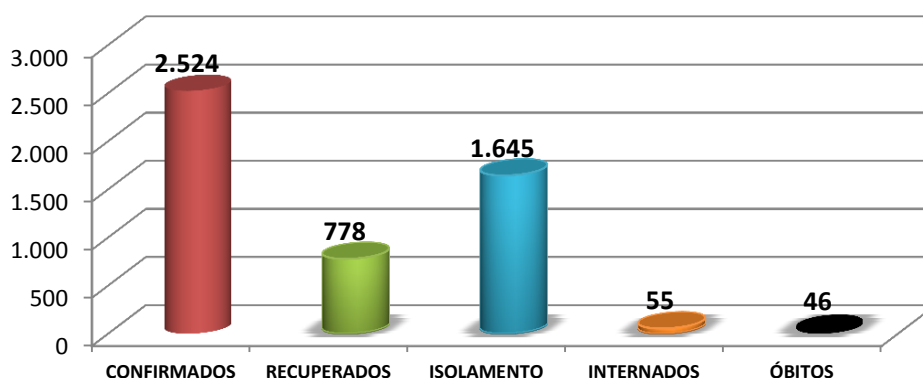

Informe Epidemiológico Diário

COVID-19 | FEIRA DE SANTANA-BA | 23 DE JUNHO/2020 17h

	HOJE	TOTAL
TOTAL DE CASOS NOTIFICADOS	350	6.417
CASOS CONFIRMADOS	225	2.524
CASOS RECUPERADOS	29	778
EM ISOLAMENTO DOMICILIAR	-	1.645
CASOS INTERNADOS	-	55
ÓBITOS	3	46
CASOS DESCARTADOS	122	3.672
AGUARDANDO RESULTADO	-	221

FALA FEIRA: 156 ou 0800 071 5508

O TRABALHO
SEGUE EM
FRENTE