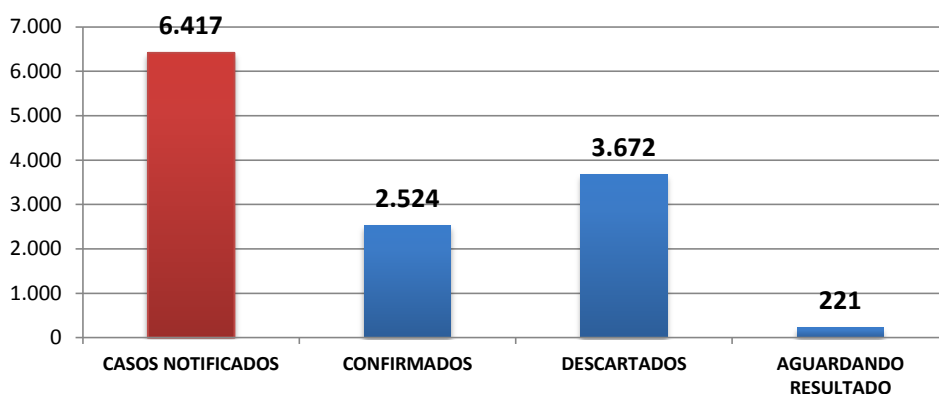

Informe Epidemiológico Diário

COVID-19 | FEIRA DE SANTANA-BA | 23 DE JUNHO/2020 17h

	HOJE	TOTAL
TOTAL DE CASOS NOTIFICADOS	350	6.417
CASOS CONFIRMADOS	225	2.524
CASOS RECUPERADOS	29	778
EM ISOLAMENTO DOMICILIAR	-	1.645
CASOS INTERNADOS	-	55
ÓBITOS	3	46
CASOS DESCARTADOS	122	3.672
AGUARDANDO RESULTADO	-	221

FALA FEIRA: 156 ou 0800 071 5508

O TRABALHO
SEGUE EM
FRENTE