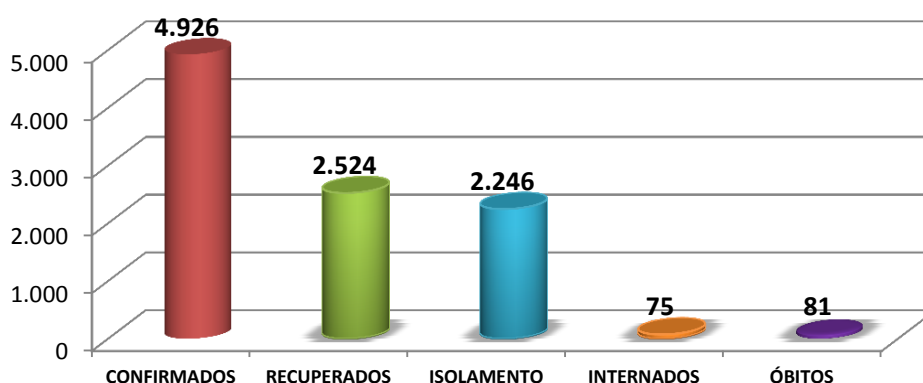

# Informe Epidemiológico Diário

COVID-19 | FEIRA DE SANTANA-BA | 09 DE JULHO/2020 17h

	HOJE	TOTAL
<b>TOTAL DE CASOS NOTIFICADOS</b>	<b>299</b>	<b>9.948</b>
<b>CASOS CONFIRMADOS</b>	<b>191</b>	<b>4.926</b>
CASOS RECUPERADOS	228	2.524
EM ISOLAMENTO DOMICILIAR	-	2.246
CASOS INTERNADOS	-	75
ÓBITOS	4	81
<b>CASOS DESCARTADOS</b>	<b>32</b>	<b>4.716</b>
<b>AGUARDANDO RESULTADO</b>	<b>-</b>	<b>306</b>

**FALA FEIRA: 156 ou 0800 071 5508**

O TRABALHO  
SEGUE EM  
FRENTE