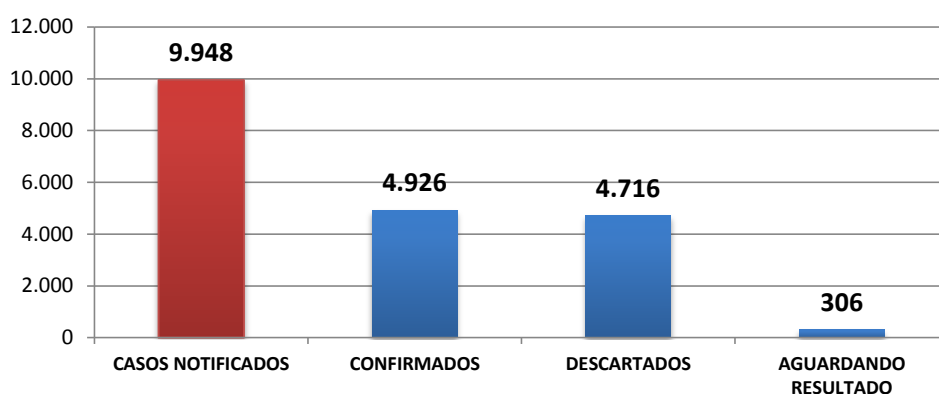

# Informe Epidemiológico Diário

COVID-19 | FEIRA DE SANTANA-BA | 09 DE JULHO/2020 17h

	HOJE	TOTAL
<b>TOTAL DE CASOS NOTIFICADOS</b>	<b>299</b>	<b>9.948</b>
<b>CASOS CONFIRMADOS</b>	<b>191</b>	<b>4.926</b>
CASOS RECUPERADOS	228	2.524
EM ISOLAMENTO DOMICILIAR	-	2.246
CASOS INTERNADOS	-	75
ÓBITOS	4	81
<b>CASOS DESCARTADOS</b>	<b>32</b>	<b>4.716</b>
<b>AGUARDANDO RESULTADO</b>	<b>-</b>	<b>306</b>

**FALA FEIRA: 156 ou 0800 071 5508**

O TRABALHO  
SEGUE EM  
FRENTE