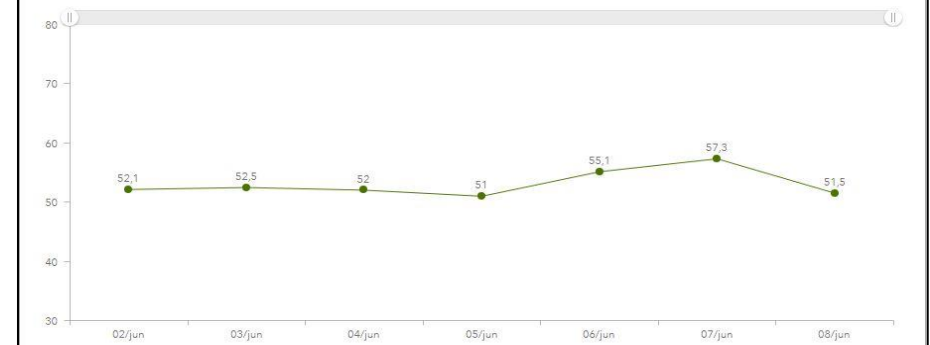

Feira de Santana

Índice de Isolamento Municipal Diário

Salvador

Índice de Isolamento Estadual Diário

MOVIMENTO TODOS JUNTOS CONTRA O VÍRUS.

Nível de Isolamento Social

MOVIMENTO TODOS JUNTOS CONTRA O VÍRUS.

Nível de Isolamento Social

Estado da Bahia:

Índice de Isolamento Estadual Diário

MOVIMENTO TODOS JUNTOS CONTRA O VÍRUS.

Nível de Isolamento Social

Feira de Santana:

Índice de Isolamento Municipal Diário

MOVIMENTO TODOS JUNTOS CONTRA O VÍRUS.