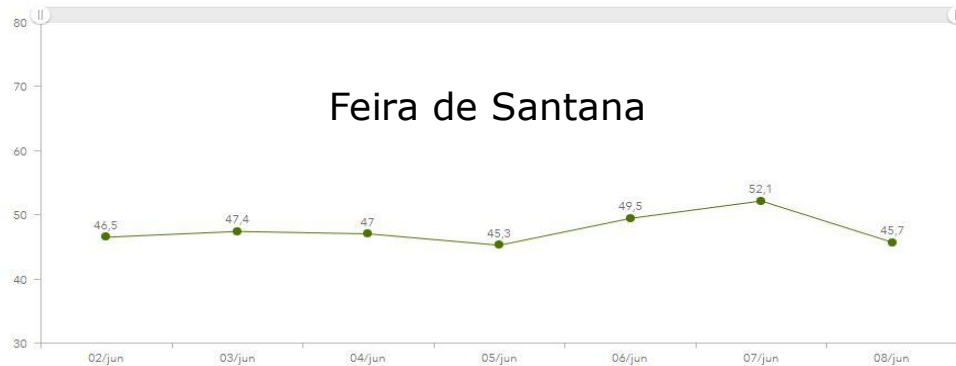

Nível de Isolamento Social

Dados referentes ao dia 08/06/2020

Estado da Bahia	51,5%
Feira de Santana	45,7%
Salvador	46,1%

Índice de Isolamento Municipal Diário

Feira de Santana

Índice de Isolamento Municipal Diário