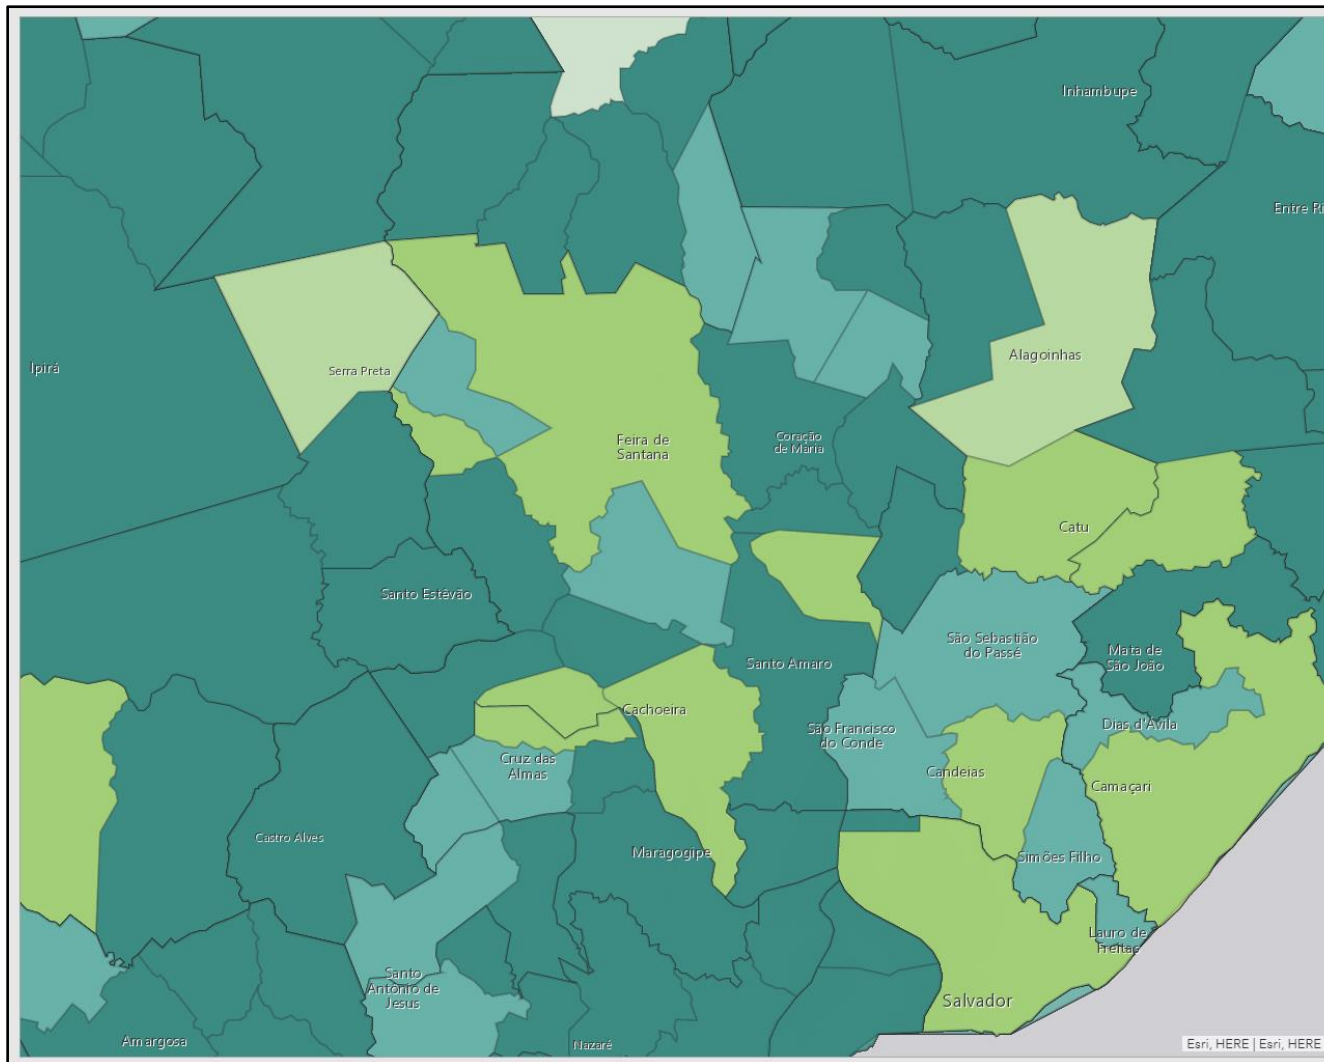

O TRABALHO SEGUE EM FRENTE

Nível de Isolamento Social

Nível de Isolamento Social

Dados referentes ao dia 08/06/2020

Estado da Bahia	51,5%
Feira de Santana	45,7%
Salvador	46,1%

Índice de Isolamento Municipal Diário

Feira de Santana

Índice de Isolamento Municipal Diário

Salvador

Índice de Isolamento Estadual Diário

MOVIMENTO TODOS JUNTOS CONTRA O VÍRUS.

Nível de Isolamento Social

MOVIMENTO TODOS JUNTOS CONTRA O VÍRUS.

Nível de Isolamento Social

Estado da Bahia:

Índice de Isolamento Estadual Diário

MOVIMENTO TODOS JUNTOS CONTRA O VÍRUS.

Nível de Isolamento Social

Feira de Santana:

Índice de Isolamento Municipal Diário

MOVIMENTO TODOS JUNTOS CONTRA O VÍRUS.