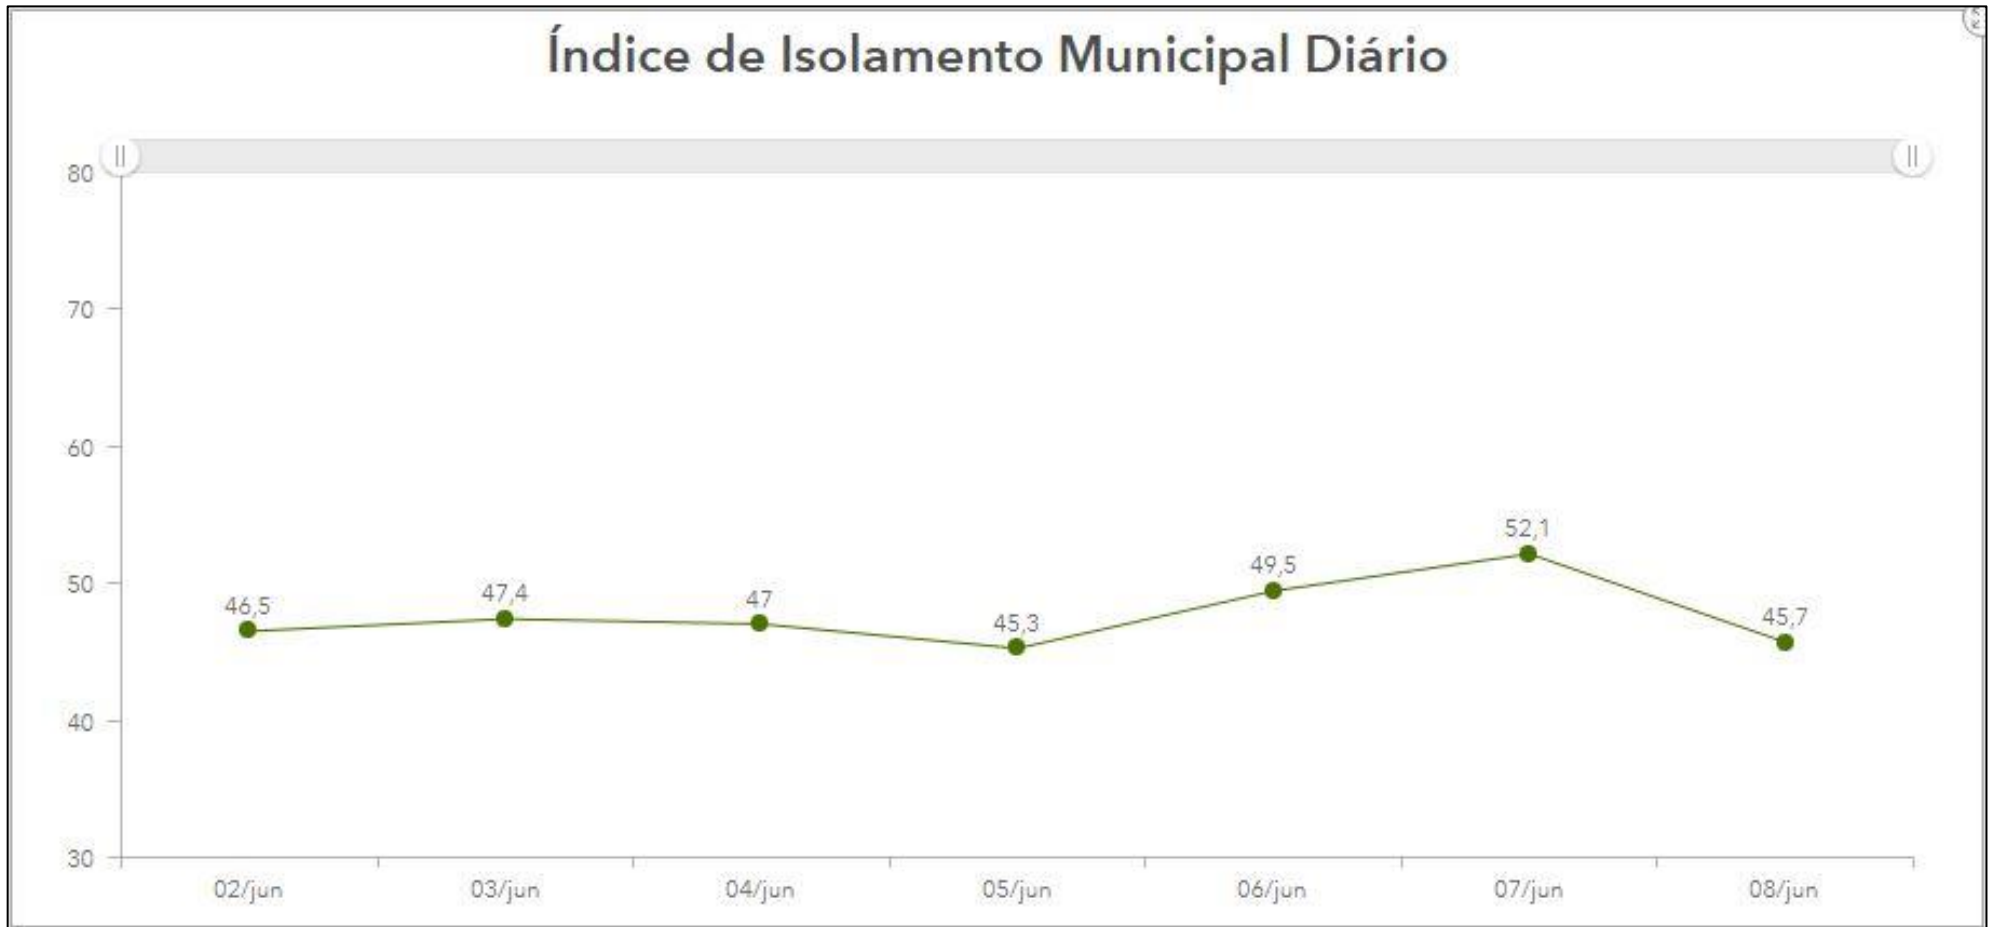

Estado da Bahia:

Índice de Isolamento Estadual Diário

MOVIMENTO TODOS JUNTOS CONTRA O VÍRUS.

Nível de Isolamento Social

Feira de Santana:

Índice de Isolamento Municipal Diário

MOVIMENTO TODOS JUNTOS CONTRA O VÍRUS.