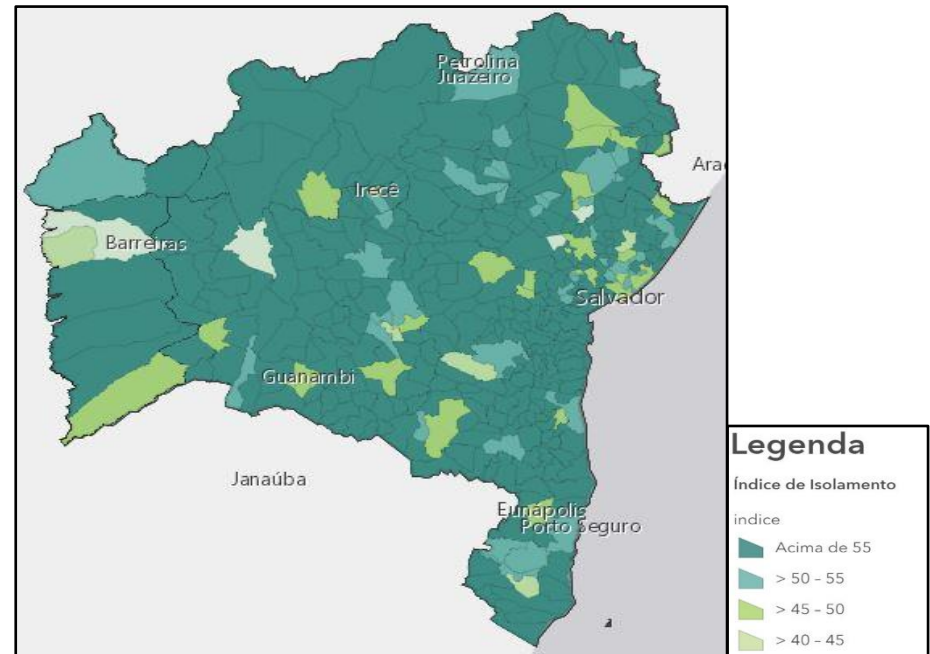

O TRABALHO SEGUE EM FRENTE

Nível de Isolamento Social

Nível de Isolamento Social

Dados referentes ao dia 08/06/2020

Estado da Bahia	51,5%
Feira de Santana	45,7%
Salvador	46,1%

Índice de Isolamento Municipal Diário

Feira de Santana

Índice de Isolamento Municipal Diário

Salvador

Índice de Isolamento Estadual Diário

MOVIMENTO TODOS JUNTOS CONTRA O VÍRUS.

Nível de Isolamento Social

MOVIMENTO TODOS JUNTOS CONTRA O VÍRUS.

Nível de Isolamento Social

Estado da Bahia:

Índice de Isolamento Estadual Diário

MOVIMENTO TODOS JUNTOS CONTRA O VÍRUS.

Nível de Isolamento Social

Feira de Santana:

Índice de Isolamento Municipal Diário

MOVIMENTO TODOS JUNTOS CONTRA O VÍRUS.