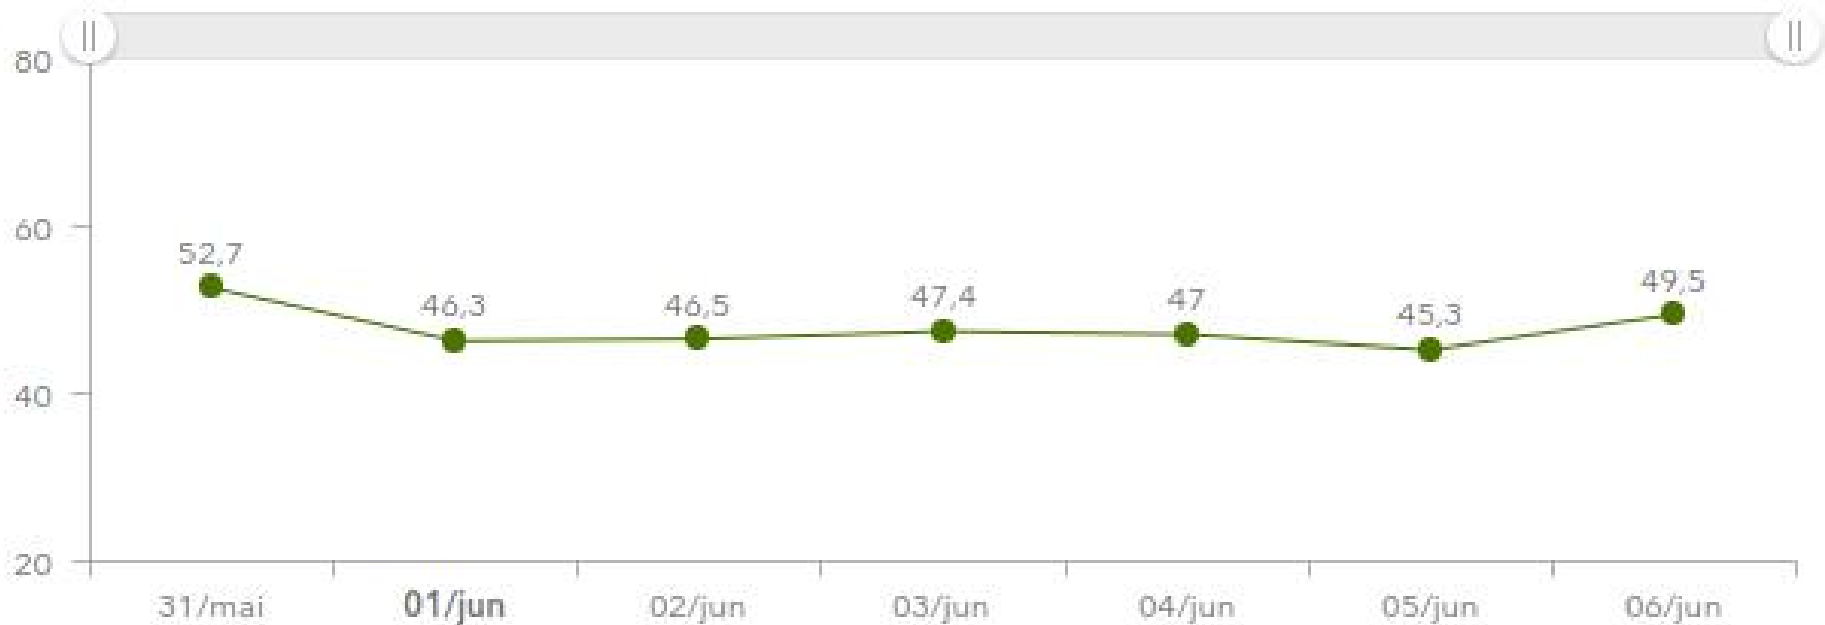

Nível de isolamento Social

Estado da Bahia:

Feira de Santana:

Índice de Isolamento Municipal Diário

Nível de isolamento Social

Salvador:

PREFEITURA
FEIRA
PREFEITURA MUNICIPAL DE FEIRA DE SANTANA

O TRABALHO SEGUE EM FRENTE