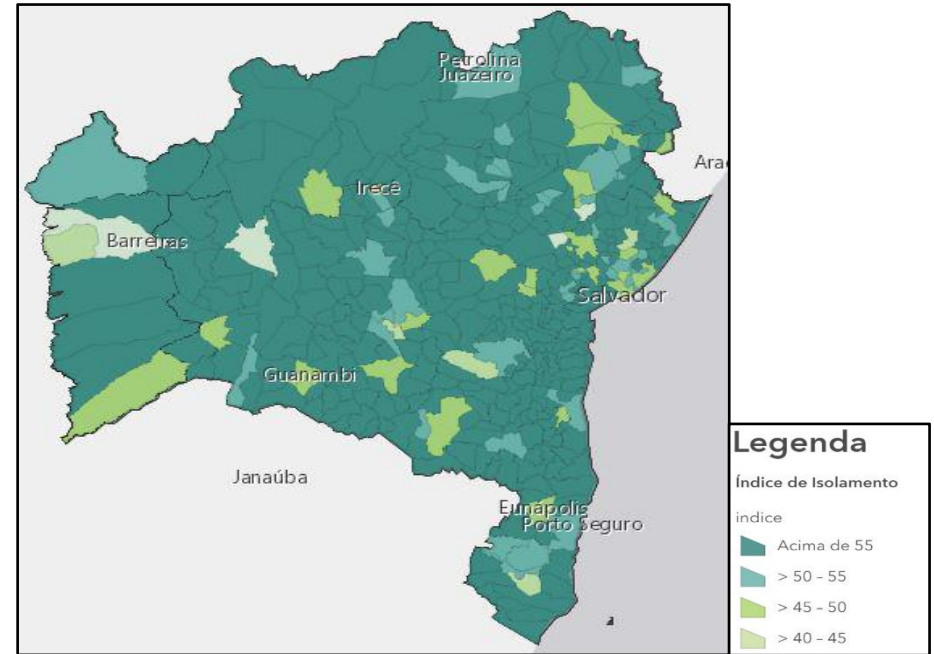

O TRABALHO SEGUE EM FRENTE

Nível de isolamento Social

Nível de isolamento Social

Dados do dia 06/06/2020

Estado da Bahia

55,1%

Feira de Santana

49,5%

Salvador

50,1%

Índice de Isolamento Municipal Diário

Índice de Isolamento Municipal Diário

Índice de Isolamento Estadual Diário

Disponibilizado por:

Nível de isolamento Social

Disponibilizado por:

Nível de isolamento Social

Estado da Bahia:

Feira de Santana:

Índice de Isolamento Municipal Diário

Nível de isolamento Social

Salvador:

PREFEITURA
FEIRA
PREFEITURA MUNICIPAL DE FEIRA DE SANTANA

O TRABALHO SEGUE EM FRENTE