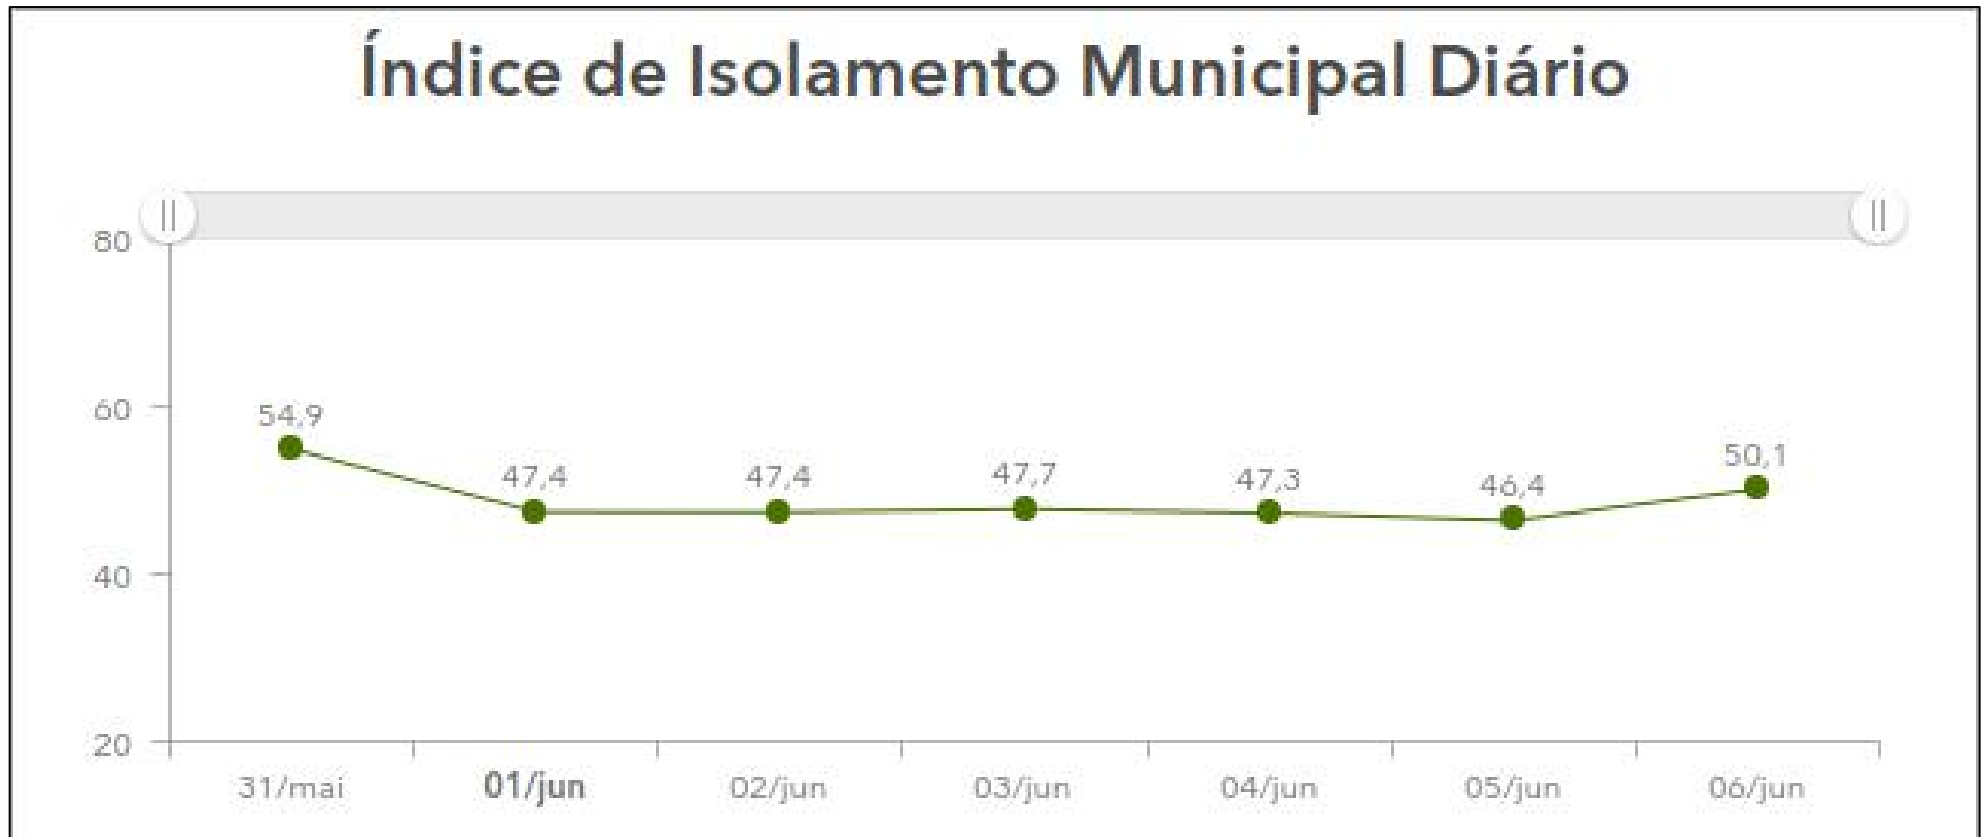

Nível de isolamento Social

Estado da Bahia:

Feira de Santana:

Índice de Isolamento Municipal Diário

Nível de isolamento Social

Salvador:

PREFEITURA
FEIRA
PREFEITURA MUNICIPAL DE FEIRA DE SANTANA

O TRABALHO SEGUE EM FRENTE