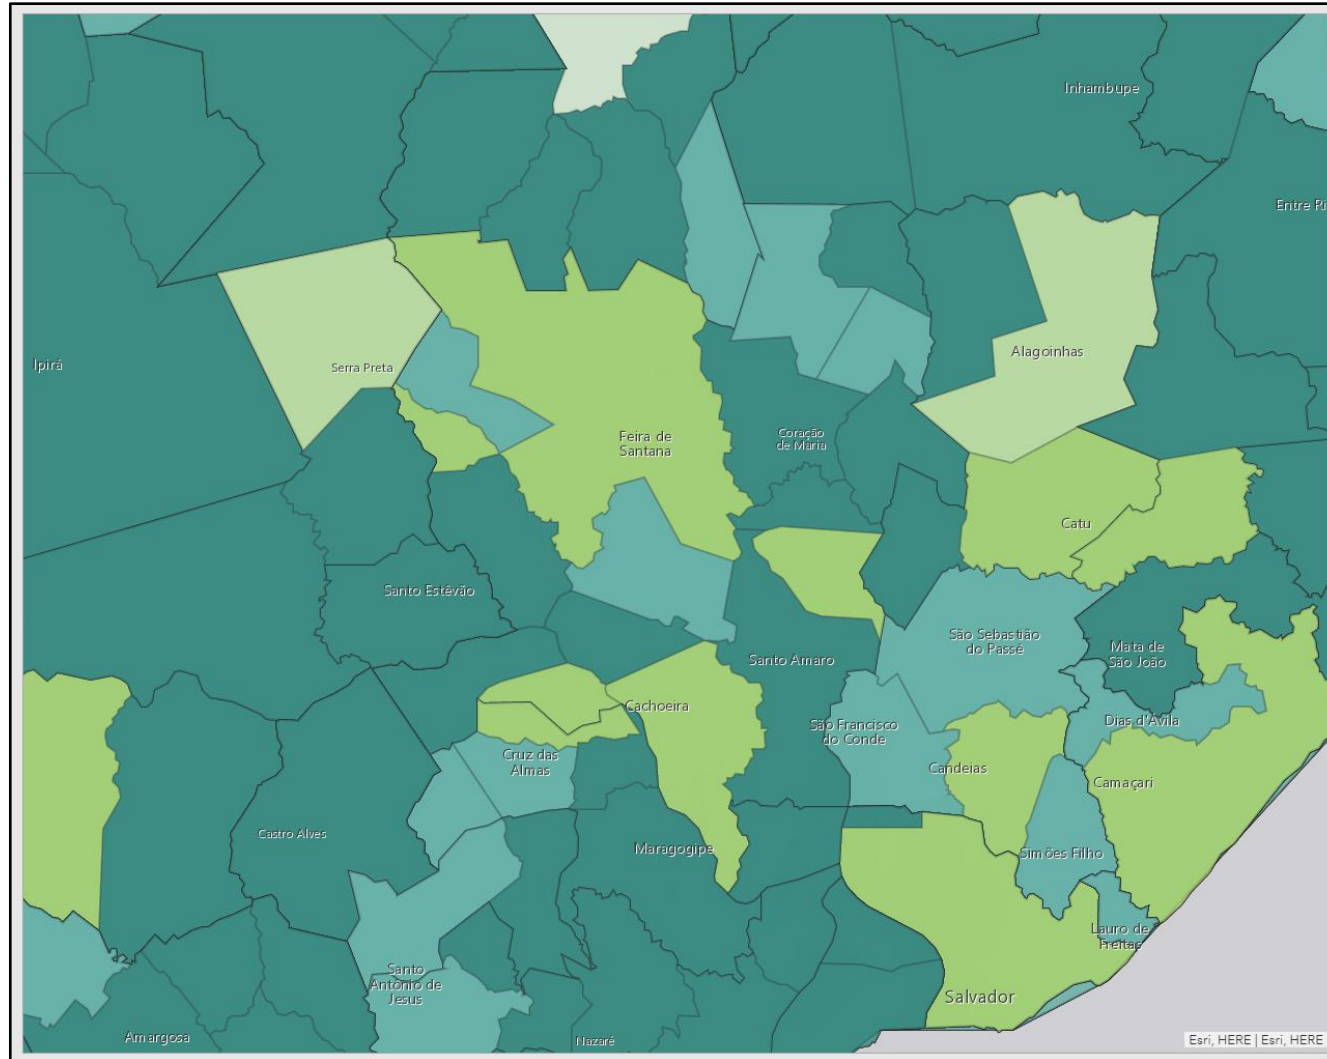

O TRABALHO SEGUE EM FRENTE

Nível de isolamento Social

Nível de isolamento Social

Dados do dia 06/06/2020

Estado da Bahia

55,1%

Feira de Santana

49,5%

Salvador

50,1%

Índice de Isolamento Municipal Diário

Índice de Isolamento Municipal Diário

Índice de Isolamento Estadual Diário

Disponibilizado por:

Nível de isolamento Social

Disponibilizado por:

Nível de isolamento Social

Estado da Bahia:

Feira de Santana:

Índice de Isolamento Municipal Diário

Nível de isolamento Social

Salvador:

PREFEITURA
FEIRA
PREFEITURA MUNICIPAL DE FEIRA DE SANTANA

O TRABALHO SEGUE EM FRENTE