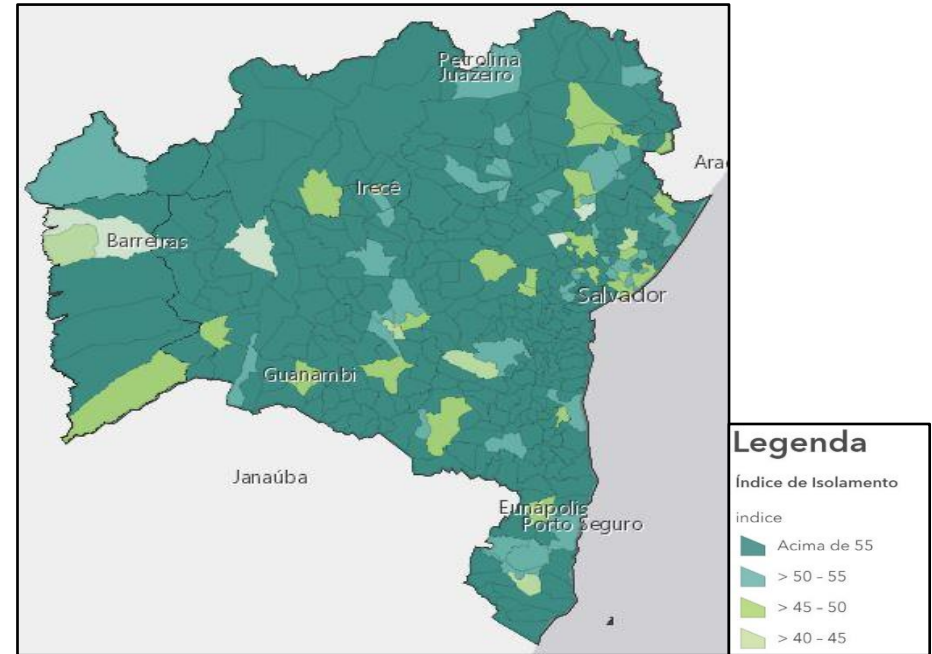

O TRABALHO SEGUE EM FRENTE

Níveis de Isolamento Social

Níveis de Isolamento Social

Dados do dia 02/06/2020

Estado da Bahia 52,1%
Feira de Santana 46,5%
 Salvador 47,4%

Índice de Isolamento Municipal Diário

Índice de Isolamento Municipal Diário

Índice de Isolamento **Estadual** Diário

Níveis de Isolamento Social

Disponibilizado por:

Níveis de Isolamento Social

Estado da Bahia:

Índice de Isolamento **Estadual** Diário