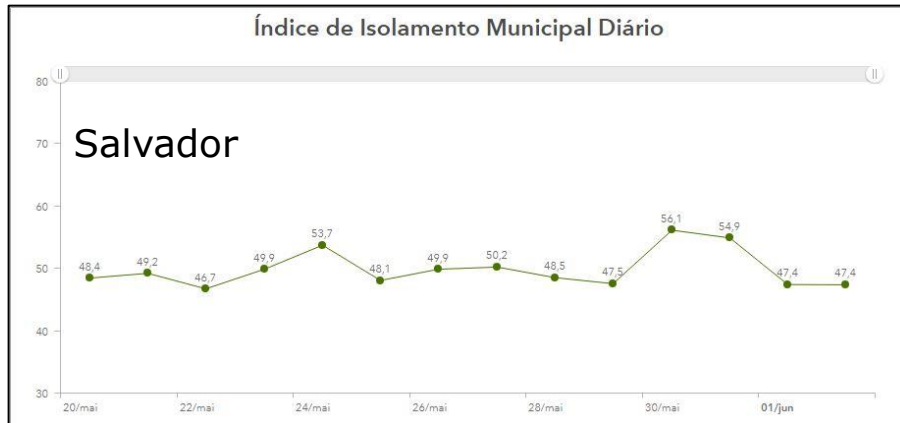

O TRABALHO SEGUE EM FRENTE

Níveis de Isolamento Social

Níveis de Isolamento Social

Dados do dia 02/06/2020

Estado da Bahia 52,1%
Feira de Santana 46,5%
 Salvador 47,4%

Índice de Isolamento Municipal Diário

Índice de Isolamento Municipal Diário

Índice de Isolamento **Estadual** Diário

Níveis de Isolamento Social

Disponibilizado por:

Níveis de Isolamento Social

Estado da Bahia:

Índice de Isolamento **Estadual** Diário