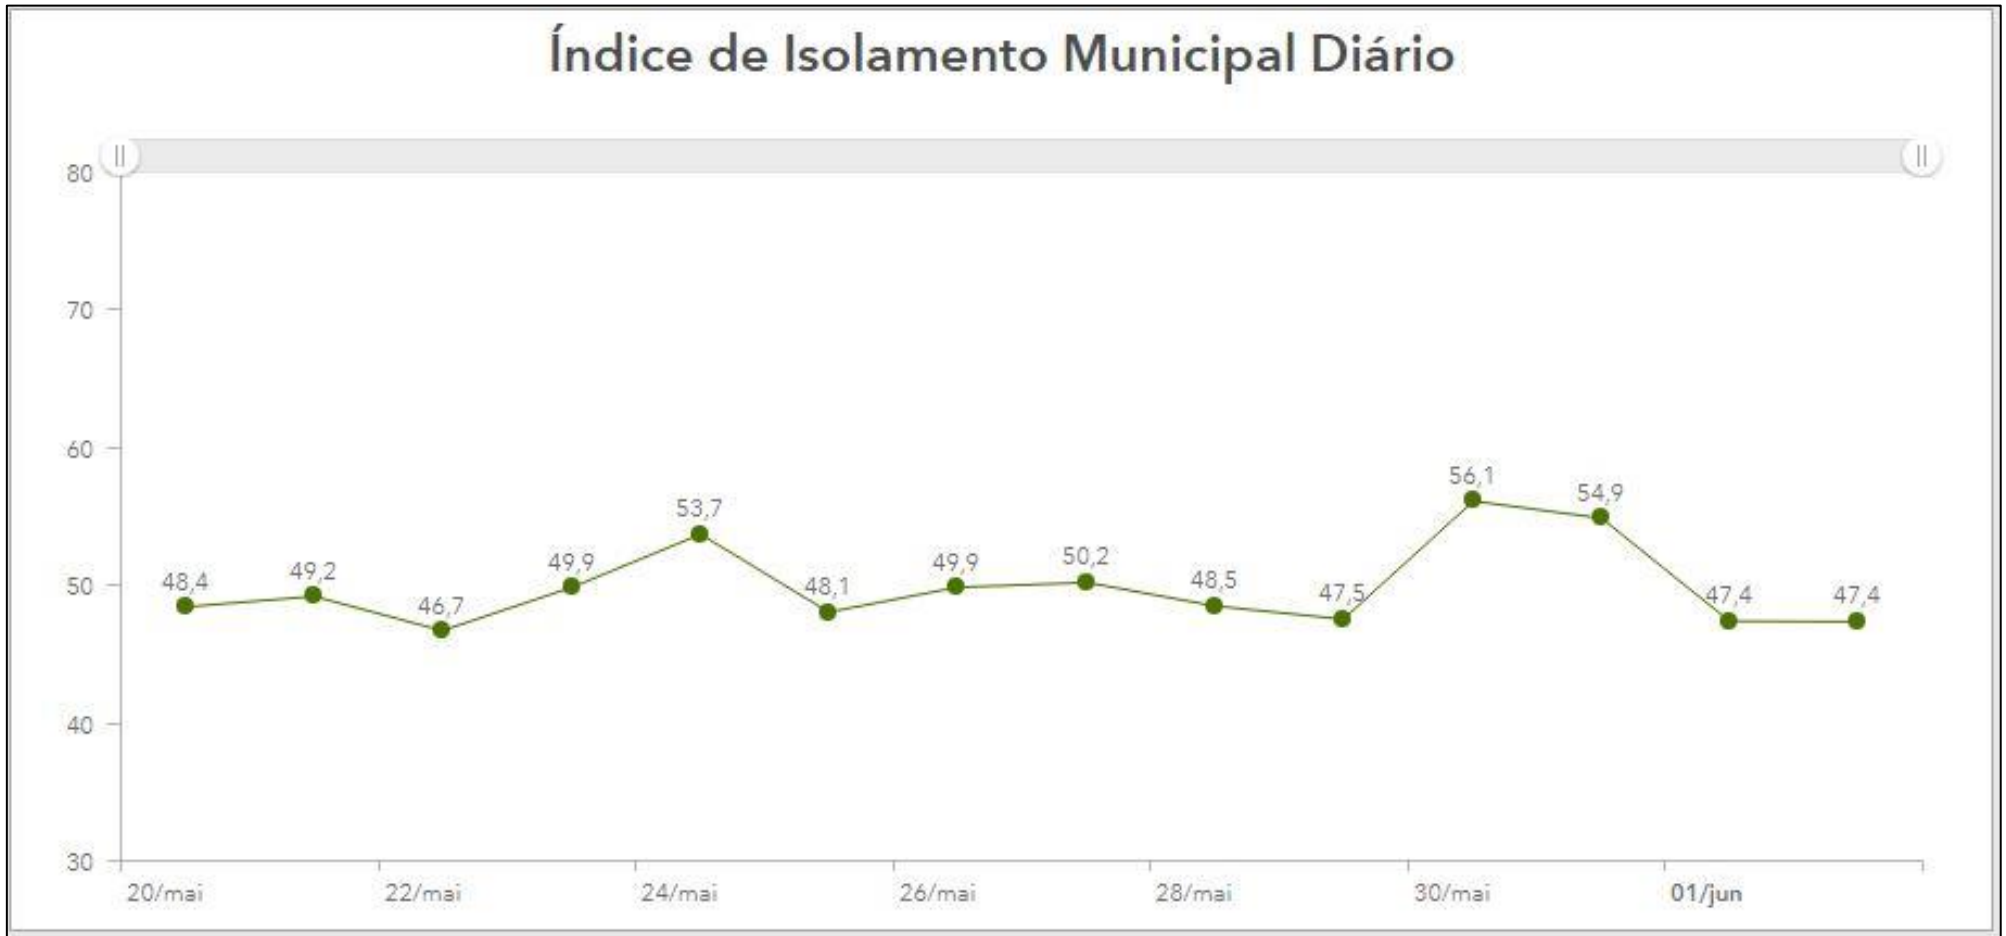

Níveis de Isolamento Social

Feira de Santana:

Índice de Isolamento Municipal Diário

Níveis de Isolamento Social

Salvador:

Índice de Isolamento Municipal Diário

Níveis de Isolamento Social

Fonte: