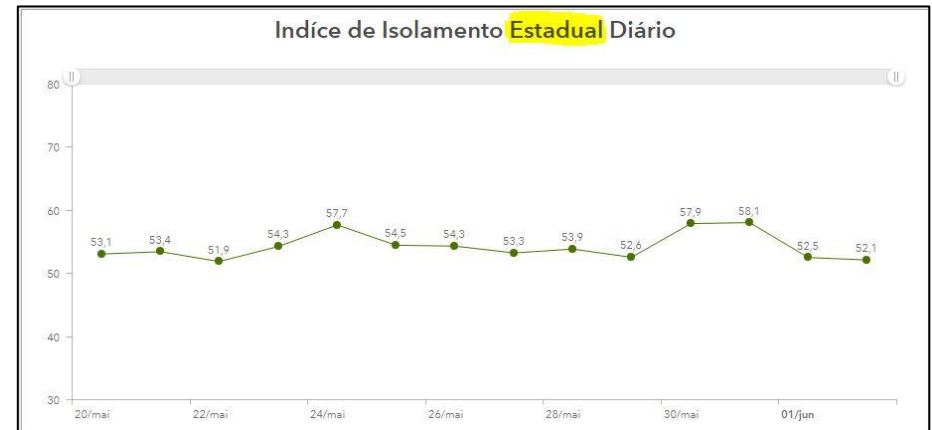

O TRABALHO SEGUE EM FRENTE

Níveis de Isolamento Social

Níveis de Isolamento Social

Dados do dia 02/06/2020

Estado da Bahia 52,1%
Feira de Santana 46,5%
 Salvador 47,4%

Índice de Isolamento Municipal Diário

Índice de Isolamento Municipal Diário

Índice de Isolamento **Estadual** Diário

Níveis de Isolamento Social

Disponibilizado por:

Níveis de Isolamento Social

Estado da Bahia:

Índice de Isolamento **Estadual** Diário