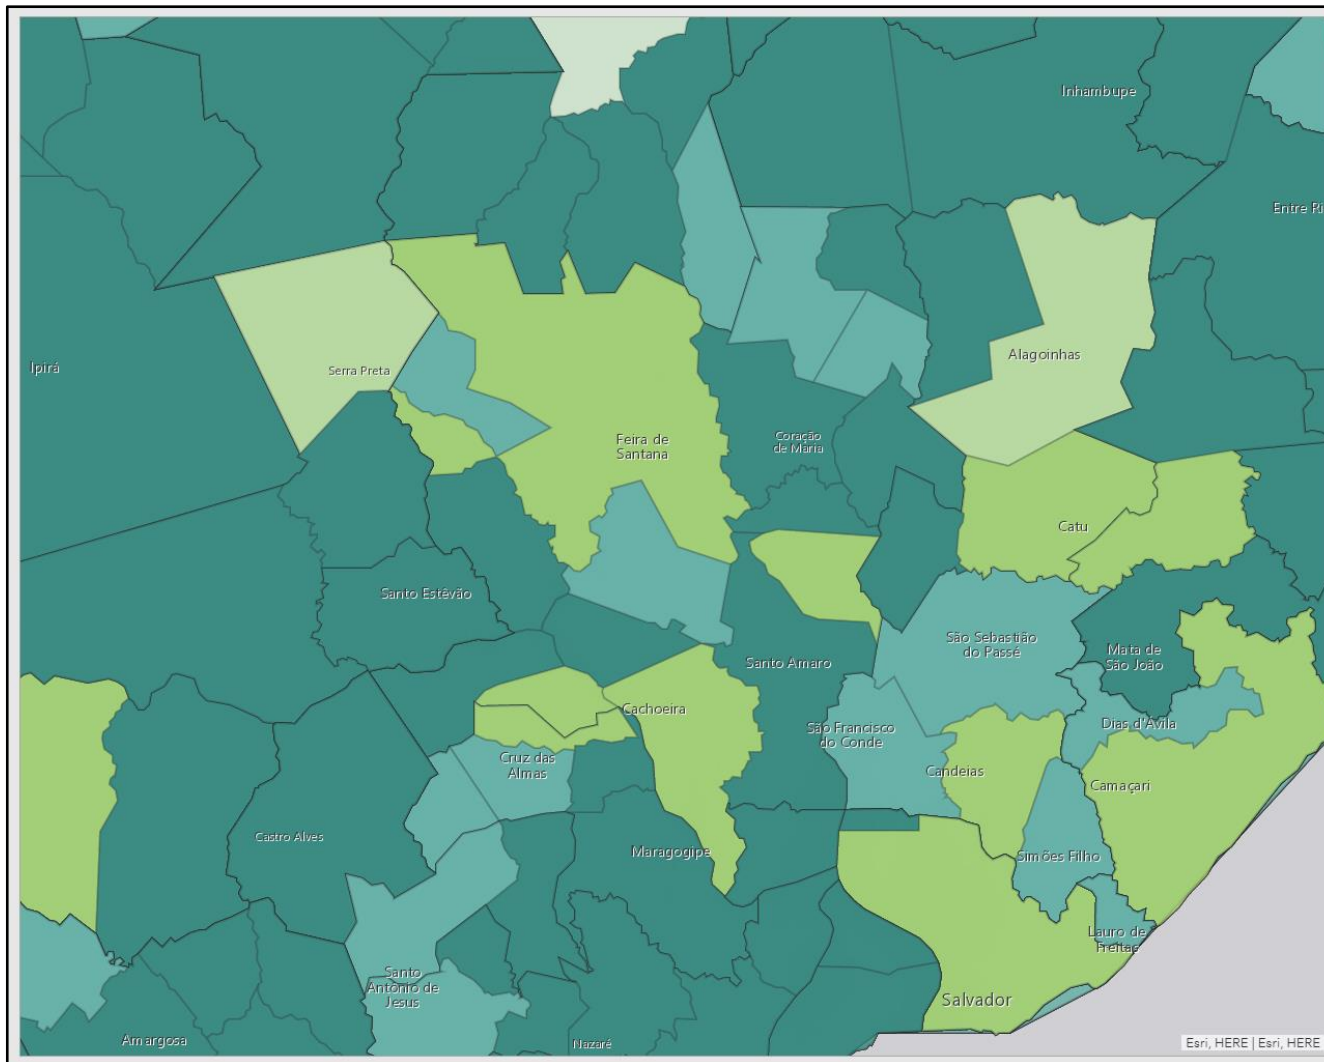

O TRABALHO SEGUE EM FRENTE

Níveis de Isolamento Social

Níveis de Isolamento Social

Dados do dia 02/06/2020

Estado da Bahia 52,1%
Feira de Santana 46,5%
 Salvador 47,4%

Índice de Isolamento Municipal Diário

Índice de Isolamento Municipal Diário

Índice de Isolamento **Estadual** Diário

Níveis de Isolamento Social

Disponibilizado por:

Níveis de Isolamento Social

Estado da Bahia:

Índice de Isolamento **Estadual** Diário

Níveis de Isolamento Social

Feira de Santana:

Índice de Isolamento Municipal Diário

Níveis de Isolamento Social

Salvador:

Índice de Isolamento Municipal Diário

Níveis de Isolamento Social

Fonte: