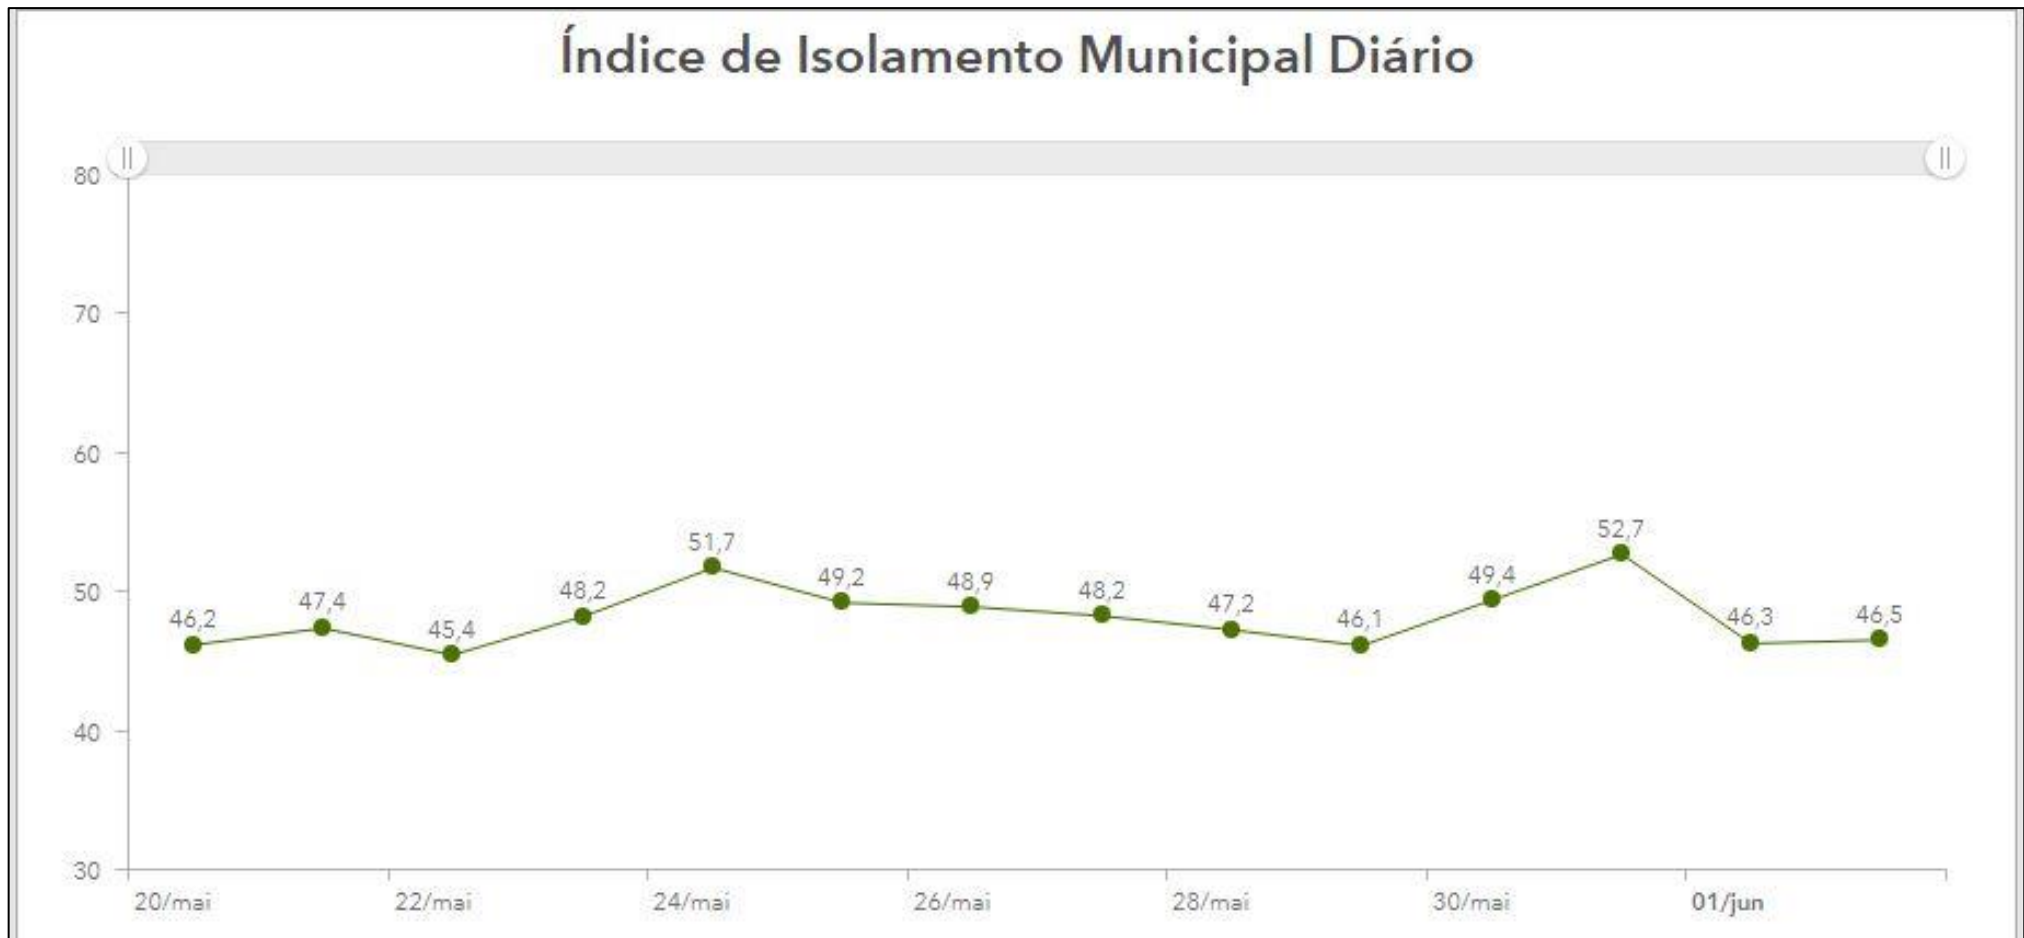

Níveis de Isolamento Social

Feira de Santana:

Índice de Isolamento Municipal Diário