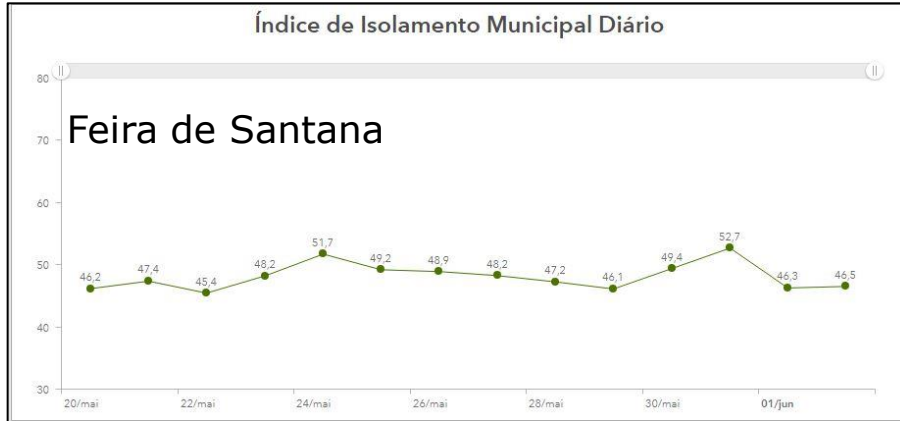

O TRABALHO SEGUE EM FRENTE

Níveis de Isolamento Social

Níveis de Isolamento Social

Dados do dia 02/06/2020

Estado da Bahia 52,1%
Feira de Santana 46,5%
 Salvador 47,4%

Índice de Isolamento Municipal Diário

Índice de Isolamento Municipal Diário

Índice de Isolamento **Estadual** Diário

Níveis de Isolamento Social

Disponibilizado por:

Níveis de Isolamento Social

Estado da Bahia:

Índice de Isolamento **Estadual** Diário