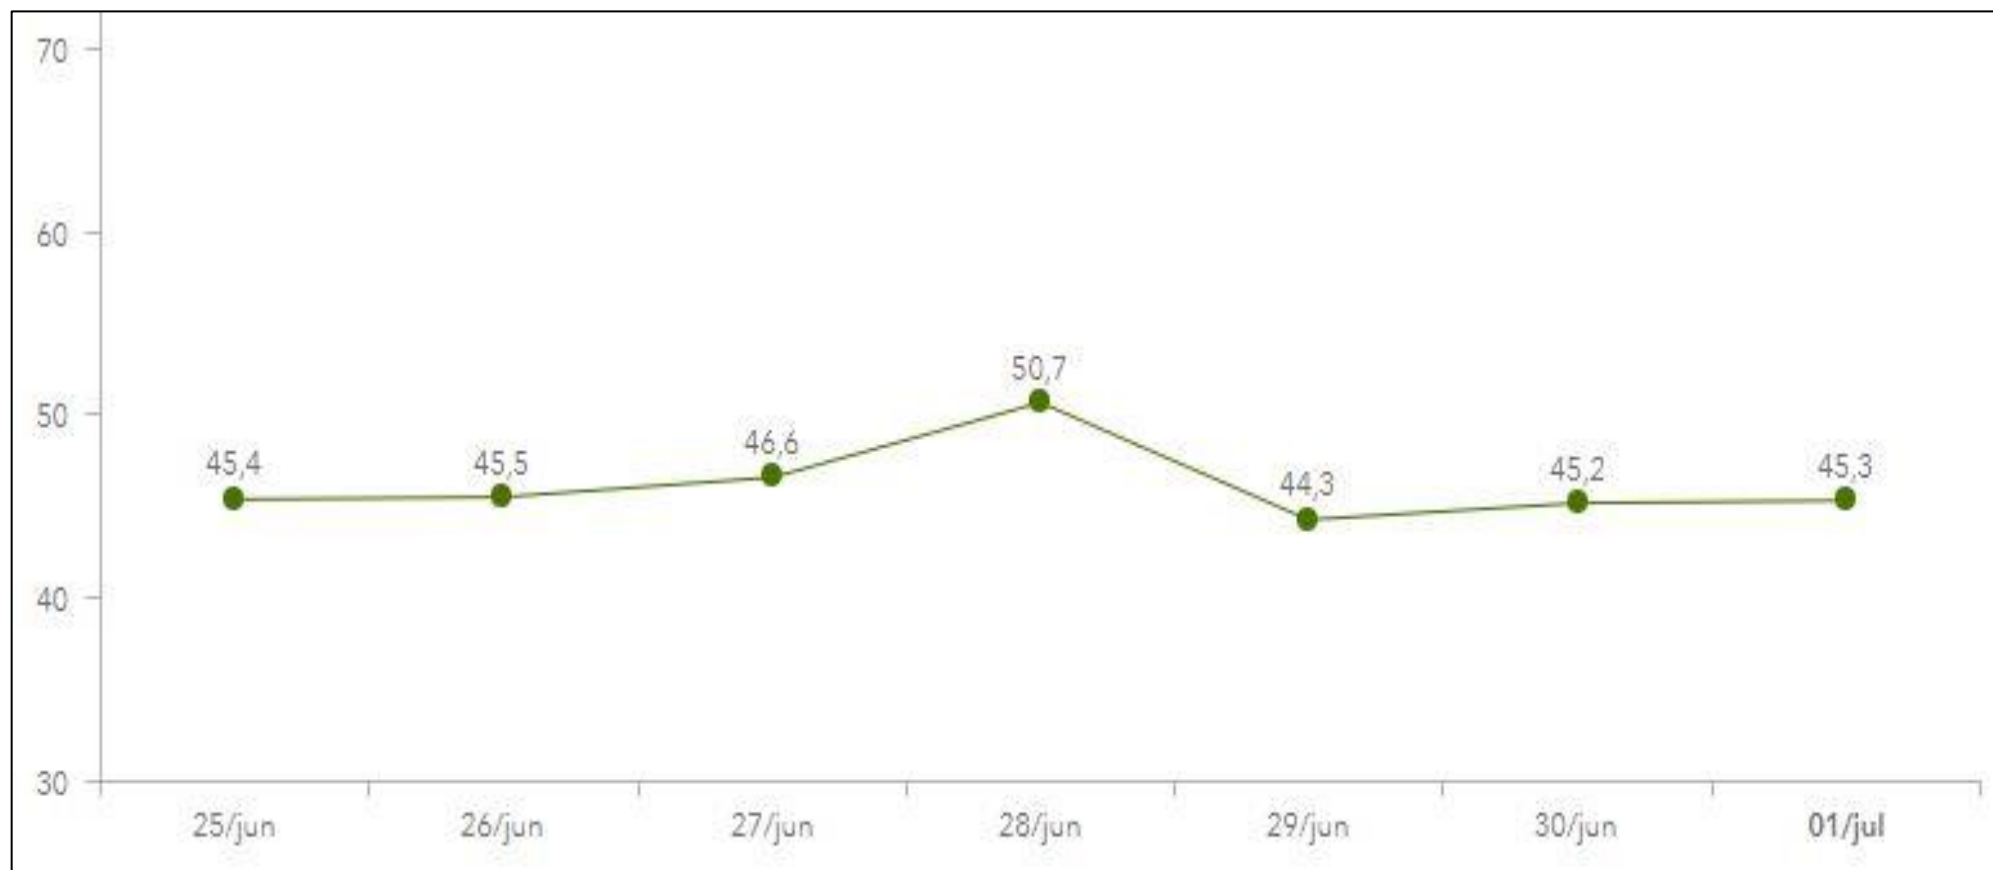

# Nível de Isolamento Social

Estado da Bahia:

MOVIMENTO TODOS JUNTOS CONTRA O VÍRUS.

# Nível de Isolamento Social

Feira de Santana:

MOVIMENTO TODOS JUNTOS CONTRA O VÍRUS.