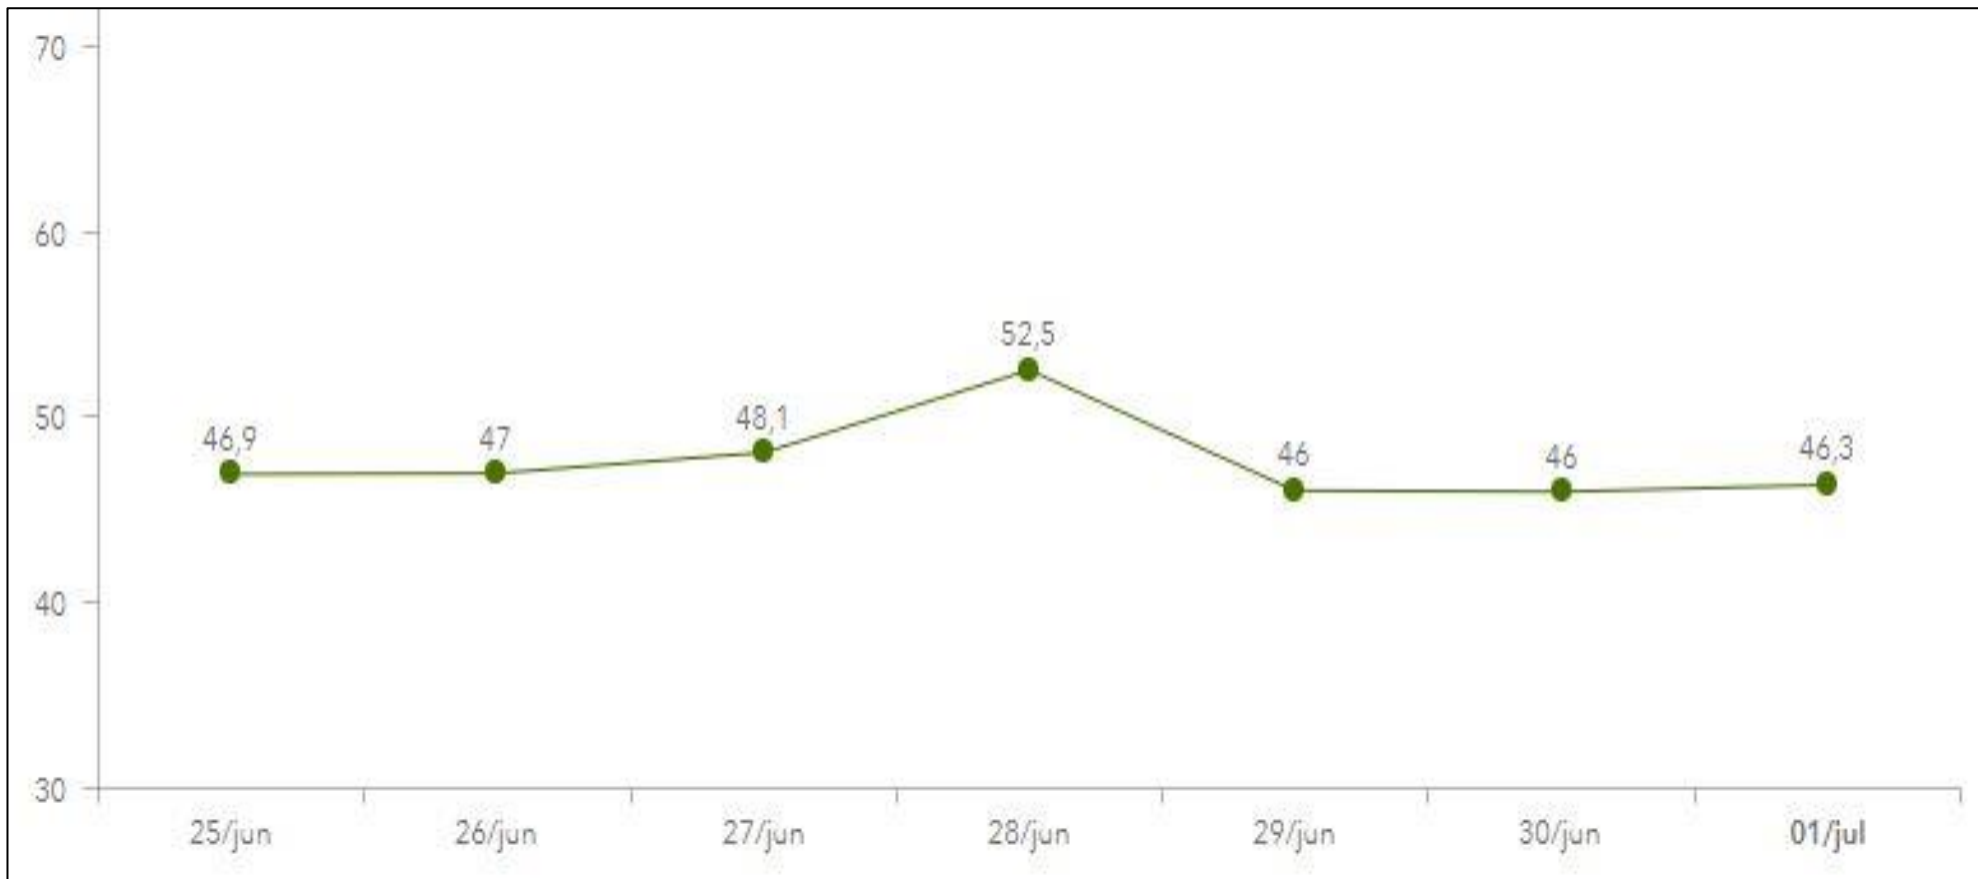

# Nível de Isolamento Social

Feira de Santana:

MOVIMENTO TODOS JUNTOS CONTRA O VÍRUS.

# Nível de Isolamento Social

Salvador:

MOVIMENTO TODOS JUNTOS CONTRA O VÍRUS.