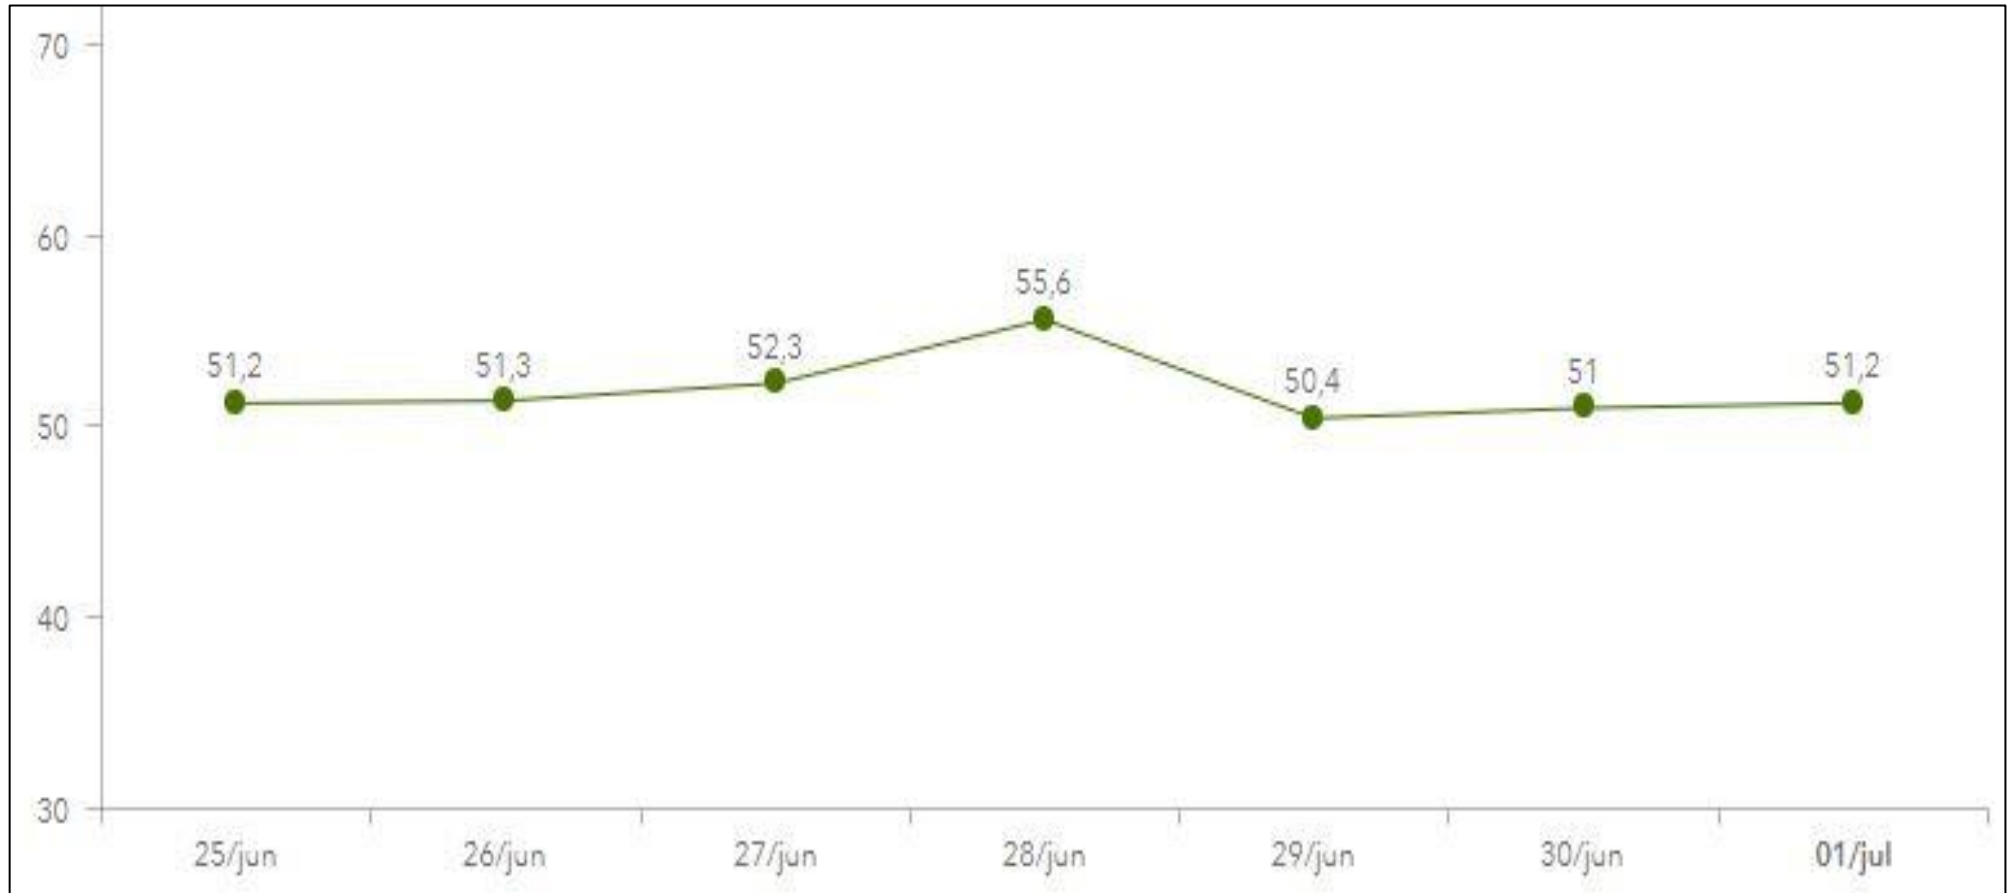

Nível de Isolamento Social

Estado da Bahia:

MOVIMENTO TODOS JUNTOS CONTRA O VÍRUS.