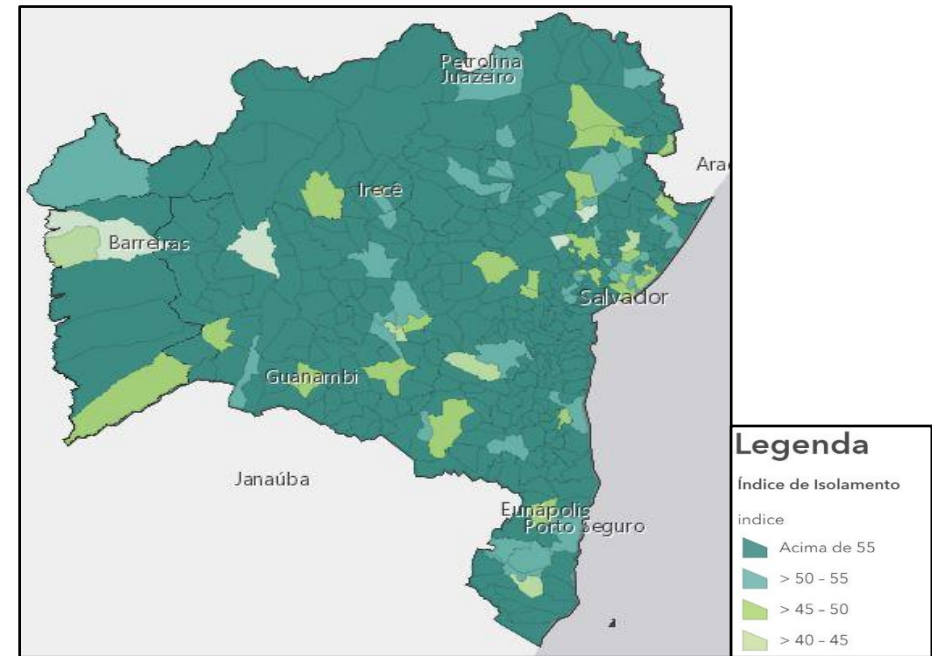

***O TRABALHO SEGUE EM FRENTE***

**Nível de Isolamento Social**

# Nível de Isolamento Social

Dados referentes ao dia 01/07/2020

Estado da Bahia	51,2%
<b>Feira de Santana</b>	<b>45,3%</b>
Salvador	46,3%

# Nível de Isolamento Social

Estado da Bahia:

MOVIMENTO TODOS JUNTOS CONTRA O VÍRUS.

# Nível de Isolamento Social

Feira de Santana:

MOVIMENTO TODOS JUNTOS CONTRA O VÍRUS.