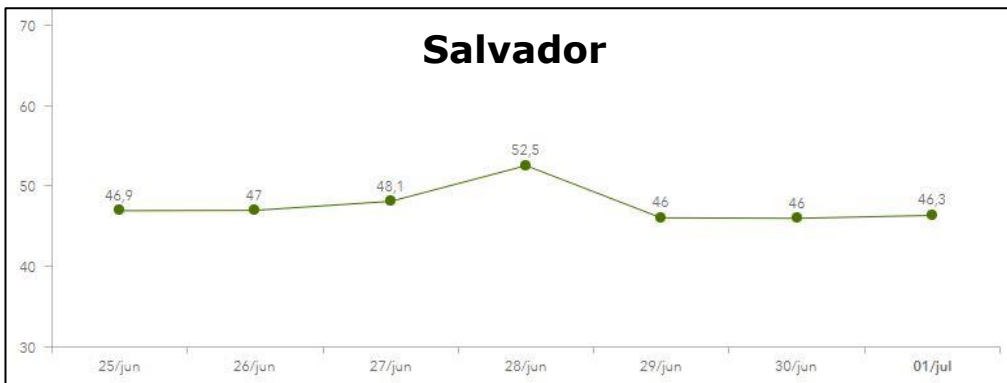

***O TRABALHO SEGUE EM FRENTE***

**Nível de Isolamento Social**

# Nível de Isolamento Social

Dados referentes ao dia 01/07/2020

Estado da Bahia	51,2%
<b>Feira de Santana</b>	<b>45,3%</b>
Salvador	46,3%